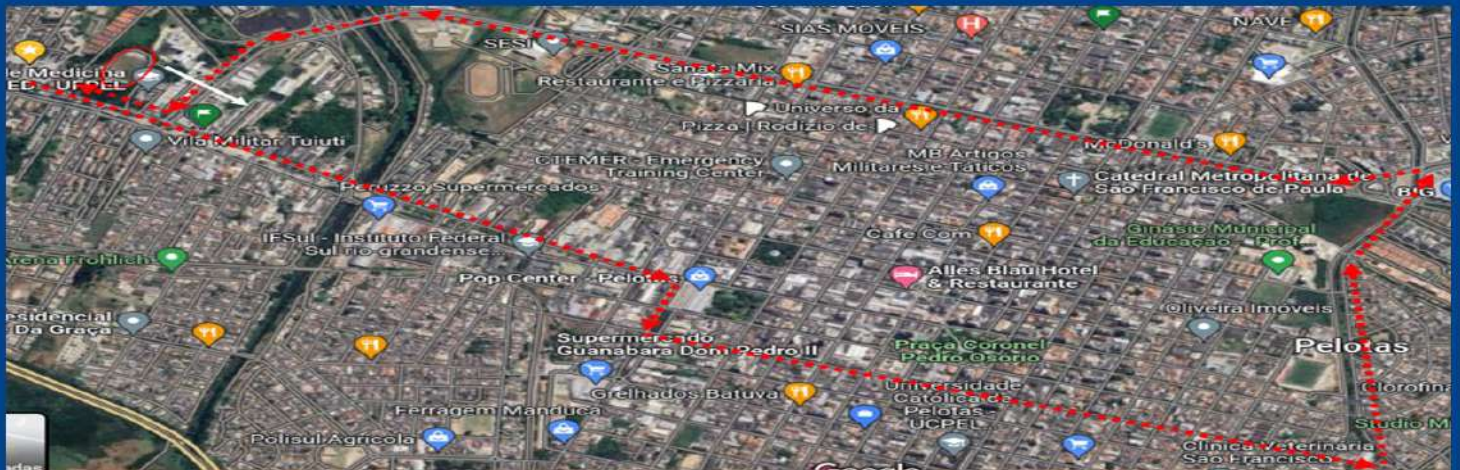

Corrida da Infantaria

Trajeta - 10 km

Largada no **Estádio do 9º Batalhão de Infantaria**, saída na **Av. Duque de Caxias** no sentido Fragata, realiza o **retorno da Av. Duque de Caxias** em frente à entrada principal do 9º Batalhão, segue na **Av. Duque de Caxias** no sentido centro até o POP CENTER, entra na **Rua Prof. Dr. Araújo** segue até a **Rua Tiradentes**, segue na **Rua Tiradentes** até a **Av. Pres. Juscelino Kubitschek**, segue na **Av. Pres. Juscelino Kubitschek** até a **Rótula Geraldo Bertoldi**, da **Rótula Geraldo Bertoldi** segue segue na **Av. Bento Gonçalves** até o encontro com a **Av. Duque de Caxias** e segue na **Av. Duque de Caxias** até o **Estádio do 9º Batalhão de Infantaria**, onde estará a chegada.

Fecomércio RS · Sesc · Senac

Corrida da Infantaria Trajeto - 3 km

Largada no **Estádio do 9º Batalhão de Infantaria**, saída na **Av. Duque de Caxias** no sentido Fragata, realiza o **retorno da Av. Duque de Caxias** em frente à entrada principal do 9º Batalhão, segue na **Av. Duque de Caxias** no sentido centro por **850 metros** e realiza novamente o retorno, segue na **Av. Duque de Caxias** até a **Av. Bento Gonçalves**, entra na **Av. Bento Gonçalves** e realiza o primeiro retorno, segue na **Av. Bento Gonçalves** até o encontro com a **Av. Duque de Caxias** e segue na **Av. Duque de Caxias** até o **Estádio do 9º Batalhão de Infantaria**, onde estará a chegada.