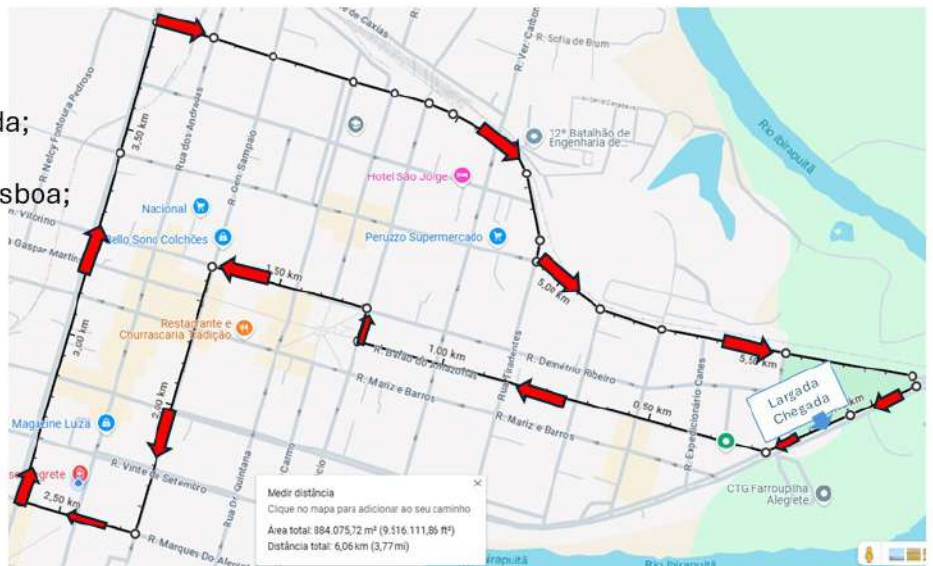

Percurso dos 6km (6.02km)

- Largada em frente aos banheiros da Praça dos Patinhos, subindo a rua Barão do Amazonas até a Praça Getúlio Vargas;
- Dobra a direita e depois a esquerda seguindo em direção à rua General Vitorino;
- Dobra a esquerda na Rua General Sampaio;
- Segue até a esquina da Escola Demétrio;
- Segue na Rua Marquês do Alegrete;
- Cruza pela Praça Nova;
- Dobra a direita da Av. Dr. Lauro;
- Dobra a direita e segue na rua General Arruda;
- Segue na rua Castro Alves e Tiradentes;
- Na rótula dobra para a Avenida Alexandre Lisboa;
- Vai até o final da Praça dos Patinhos;
- Dobra a direita e encerra em frente aos banheiros da Praça dos Patinhos;

Percurso dos 3km (2.97km)

- Largada em frente aos banheiros da Praça dos Patinhos, subindo a Rua Barão do Amazonas até a Praça Getúlio Vargas;
- Dobra a direita e segue na Rua Coronel Cabrita até a Rua Venâncio Aires;
- Continua na Rua Venâncio Aires e segue na Avenida Alexandre Lisboa até o final da Praça dos Patinhos;
- Dobra a direita e encerra em frente aos banheiros da Praça dos Patinhos;